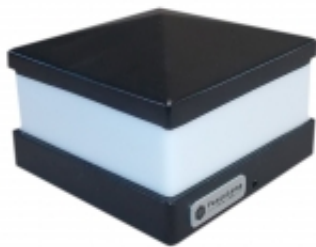

Dane aktualne na dzień: 12-08-2022 21:17

Link do produktu: <https://fencelamp.pl/lampa-led-top-modern-100x100-mm-zestaw-2-szt-klosz-bialy-p-50.html>

Lampa LED TOP Modern 100x100 mm - ZESTAW 2 szt / KLOSZ BIAŁY

Cena	420,48 zł
Dostępność	Dostępny
Czas wysyłki	14 dni
Numer katalogowy	TOP/M/01/09/LED/100/Z2
Kod producenta	Promeb

Opis produktu

Do 06.08.2022 trwa przerwa serwisowo/urlopową.
Wszystkie zamówienia będą realizowane w kolejności napływania po zakończeniu przestoju.
Za utrudnienia przepraszamy.
Zespół FenceLamp

Oprawa oświetleniowa LED na słup ogrodzeniowy 100x100mm.
Oprawa oświetleniowa LED na słup - oświetlenie bramy 100x100mm.
Oprawa oświetleniowa LED na słup - oświetlenie furtki.

• Linia - **FenceLamp** • Model - **TOP** • Typ - **Modern,**