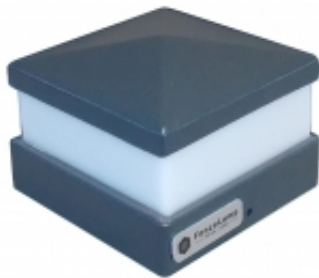

Link do produktu: <https://fencelamp.pl/lampa-led-top-modern-80x80-mm-klosz-bialy-p-53.html>

Lampa LED TOP Modern 80x80 mm / KLOSZ BIAŁY

Cena	179,00 zł
Dostępność	Dostępny
Czas wysyłki	3 dni
Numer katalogowy	TOP/M/01/09/LED/80
Kod producenta	Promeb
Producent	FHU Promeb Krzysztof Poliński

Opis produktu

Oprawa oświetleniowa LED na słup ogrodzeniowy 80x80mm.
Oprawa oświetleniowa LED na słup - oświetlenie bramy 80x80mm.
Oprawa oświetleniowa LED na słup - oświetlenie furtki.

• Linia - **FenceLamp** • Model - **TOP** • Typ - **Modern,**