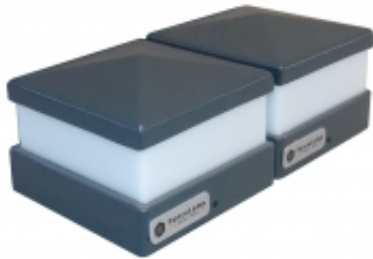

Link do produktu: <https://fencelamp.pl/lampa-led-top-modern-80x80-mm-zestaw-2-szt-kolor-czarny-z-bialym-kloszem-p-47.html>

Lampa LED TOP Modern 80x80 mm - ZESTAW 2 szt - KOLOR CZARNY Z BIAŁYM KLOSZEM

| | |
|------------------|------------------------------|
| Cena | 289,52 zł |
| Dostępność | Dostępny |
| Czas wysyłki | 5 dni |
| Numer katalogowy | TOP/M/01/09/LED/80/Z2 |
| Kod producenta | Promeb |

Opis produktu

Oprawa oświetleniowa LED na słup ogrodzeniowy 80x80mm.
Oprawa oświetleniowa LED na słup - oświetlenie bramy 80x80mm.
Oprawa oświetleniowa LED na słup - oświetlenie furtki.

- Linia - **FenceLamp** • Model - **TOP** • Typ - **Modern,**