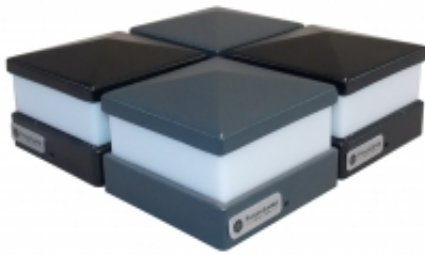

Link do produktu: <https://fencelamp.pl/lampa-led-top-modern-80x80-mm-zestaw-4-szt-klosz-satyna-p-24.html>

Lampa LED TOP Modern 80x80 mm - ZESTAW 4 szt / KLOSZ SATYNA

Cena	572,88 zł
Dostępność	Dostępny
Czas wysyłki	5 dni
Numer katalogowy	TOP/M/01/09/LED/80/Z4
Kod producenta	Promeb

Opis produktu

Oprawa oświetleniowa LED na słup ogrodzeniowy 80x80mm.
Oprawa oświetleniowa LED na słup - oświetlenie bramy 80x80mm.
Oprawa oświetleniowa LED na słup - oświetlenie furtki.

• Linia - **FenceLamp** • Model - **TOP** • Typ - **Modern,**